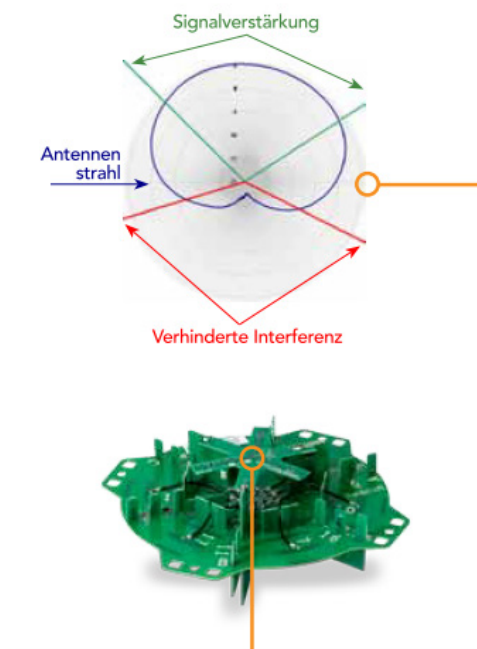

Herausragende und flächendeckende Signalstärke mittels Beamflex+