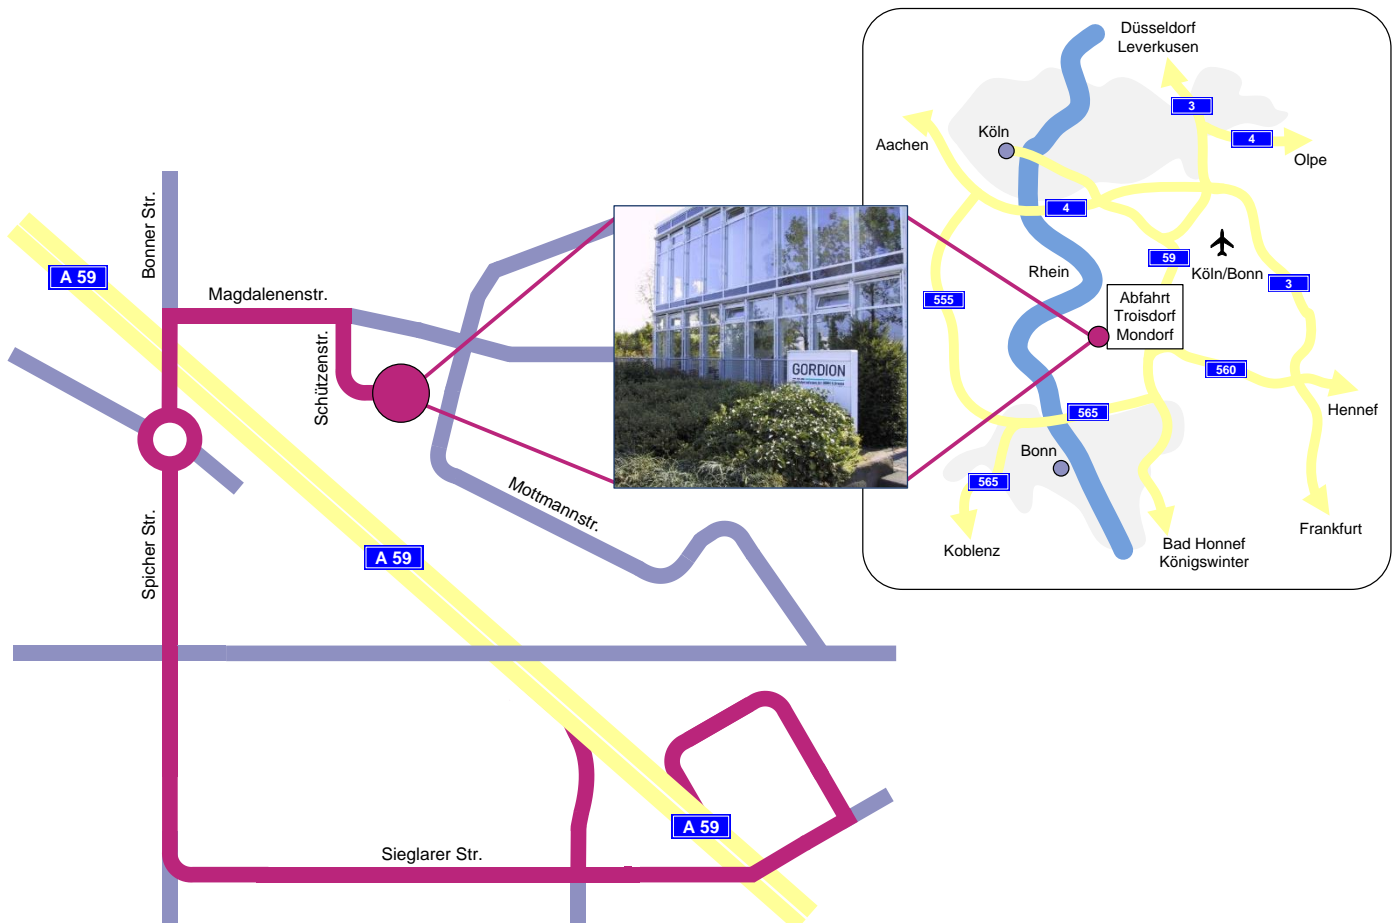

## Anfahrt zu GORDION

GORDION  
Data Systems Technology GmbH  
Mottmannstraße 13  
(Anfahrt über Schützenstraße)  
53842 Troisdorf

Fon: +49 (2241) 49040

### Autobahnabfahrt aus Richtung Bonn

Fahren Sie die Autobahn A59 (Flughafen – Autobahn) bis zur Ausfahrt Troisdorf / Mondorf. Nach der Abfahrt rechts einordnen in Richtung Sieglar, geradeaus über die Autobahnbrücke. An der Ampel dann geradeaus, vorbei an der Shell-Tankstelle (linke Seite)\*.

### Autobahnabfahrt aus Richtung Köln

Fahren Sie die Autobahn A59 (Flughafen-Autobahn) bis zur Ausfahrt Troisdorf / Mondorf (nicht Abfahrt Spich). Nach der Abfahrt an der Ampel rechts abbiegen, dann geradeaus, vorbei an der Shell-Tankstelle (linke Seite)\*.

### \* Weiter nach der Autobahnabfahrt

Fahren Sie an der Shell-Tankstelle (linke Seite) geradeaus vorbei und folgen Sie nach rechts der Vorfahrtsstraße (Spicher Straße). Passieren Sie rechts das Gebäude der Firma Reifenhäuser und fahren Sie über die Ampel-Kreuzung geradeaus weiter. Im Kreisverkehr dann geradeaus (180°), unter der (Autobahn-) Unterführung hindurch (Bonner Straße). Nach ca. 90m biegen Sie rechts in die Magdalenenstraße ein. Hinter dem Bahnübergang dann die erste Straße rechts einbiegen (Schützenstraße), nach ca. 150m erreichen Sie den Parkplatz der GORDION.